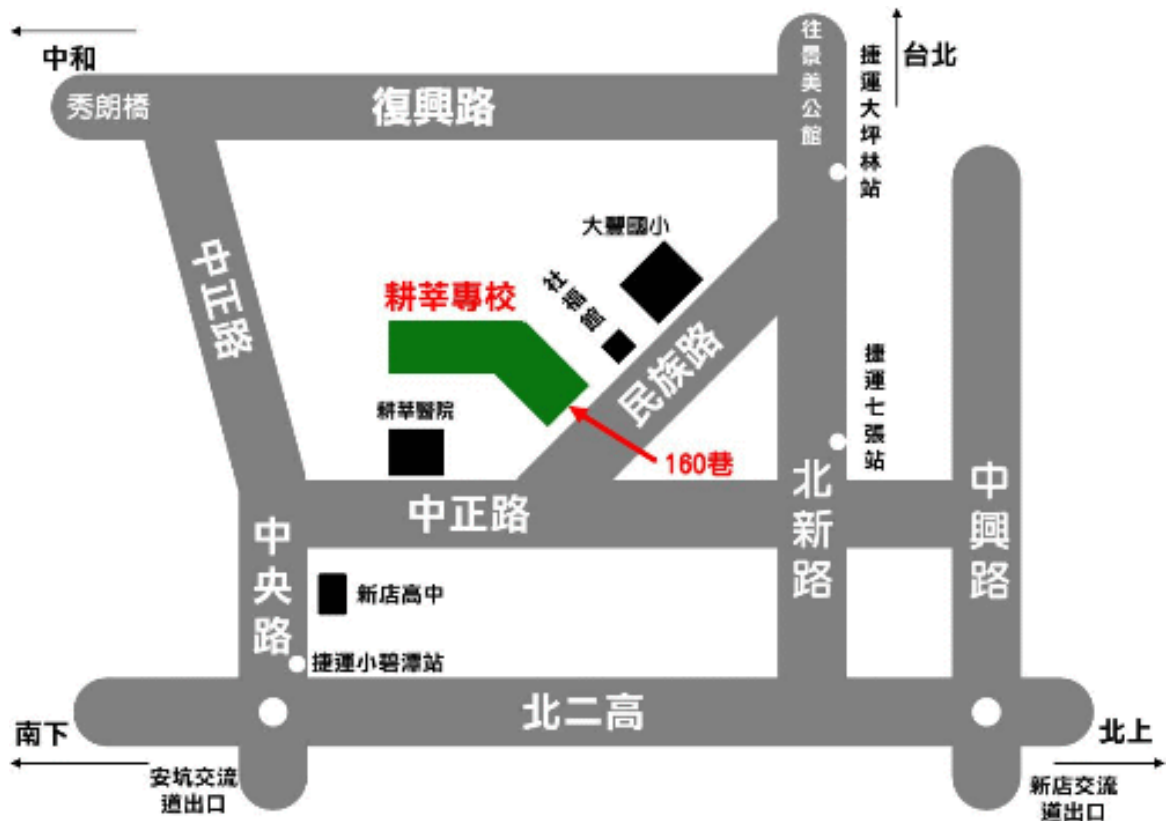

十四、交通資訊：（23143 新北市新店區民族路 112 號）

新店校區：

一、公車線：

1. 民族路口：綠 13、909
2. 耕莘醫院站：綠 2、綠 6、綠 15、644、905
3. 捷運大坪林站或捷運七張站（下車步行約 10-15 分鐘；見地圖）：
綠 1、綠 7、綠 8、綠 10、棕 2、642、643、647、648、650、252、290

二、捷運新店線：“七張站”下車後

1. 轉搭公車：644、綠 15，耕莘醫院站下車
2. 步行：約 10-15 分鐘（見地圖）
3. 自行開車：
 - ◎汽車可停大豐公園公有地下停車場(大豐國小對面)或耕莘醫院
 - ◎機車可停大豐社福館旁或耕莘醫院停車場